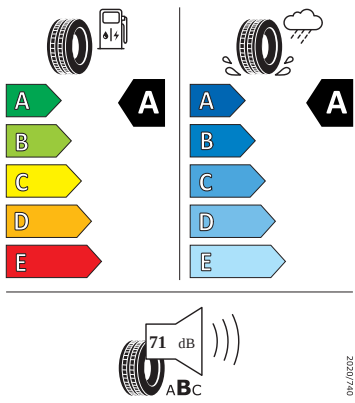

Motor a převodovka

- Kožené madlo ruční brzdy
- Systém Start/Stop

Vnitřní vybavení

- Multifunkční vyhříváný kožený volant s pádly

Energetické štítky pneumatik

- Bridgestone 195/55 R16

BRIDGESTONE 13946

195/55 R16 91 V XL C1