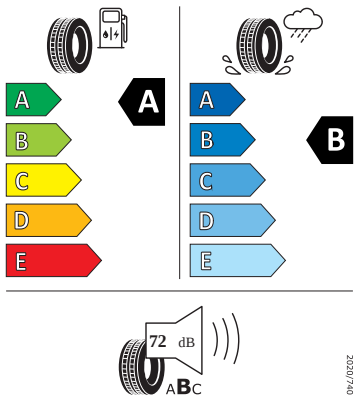

2020/740

- Continental 195/55 R16

Continental 0358162

195/55 R 16 91 V XL C1